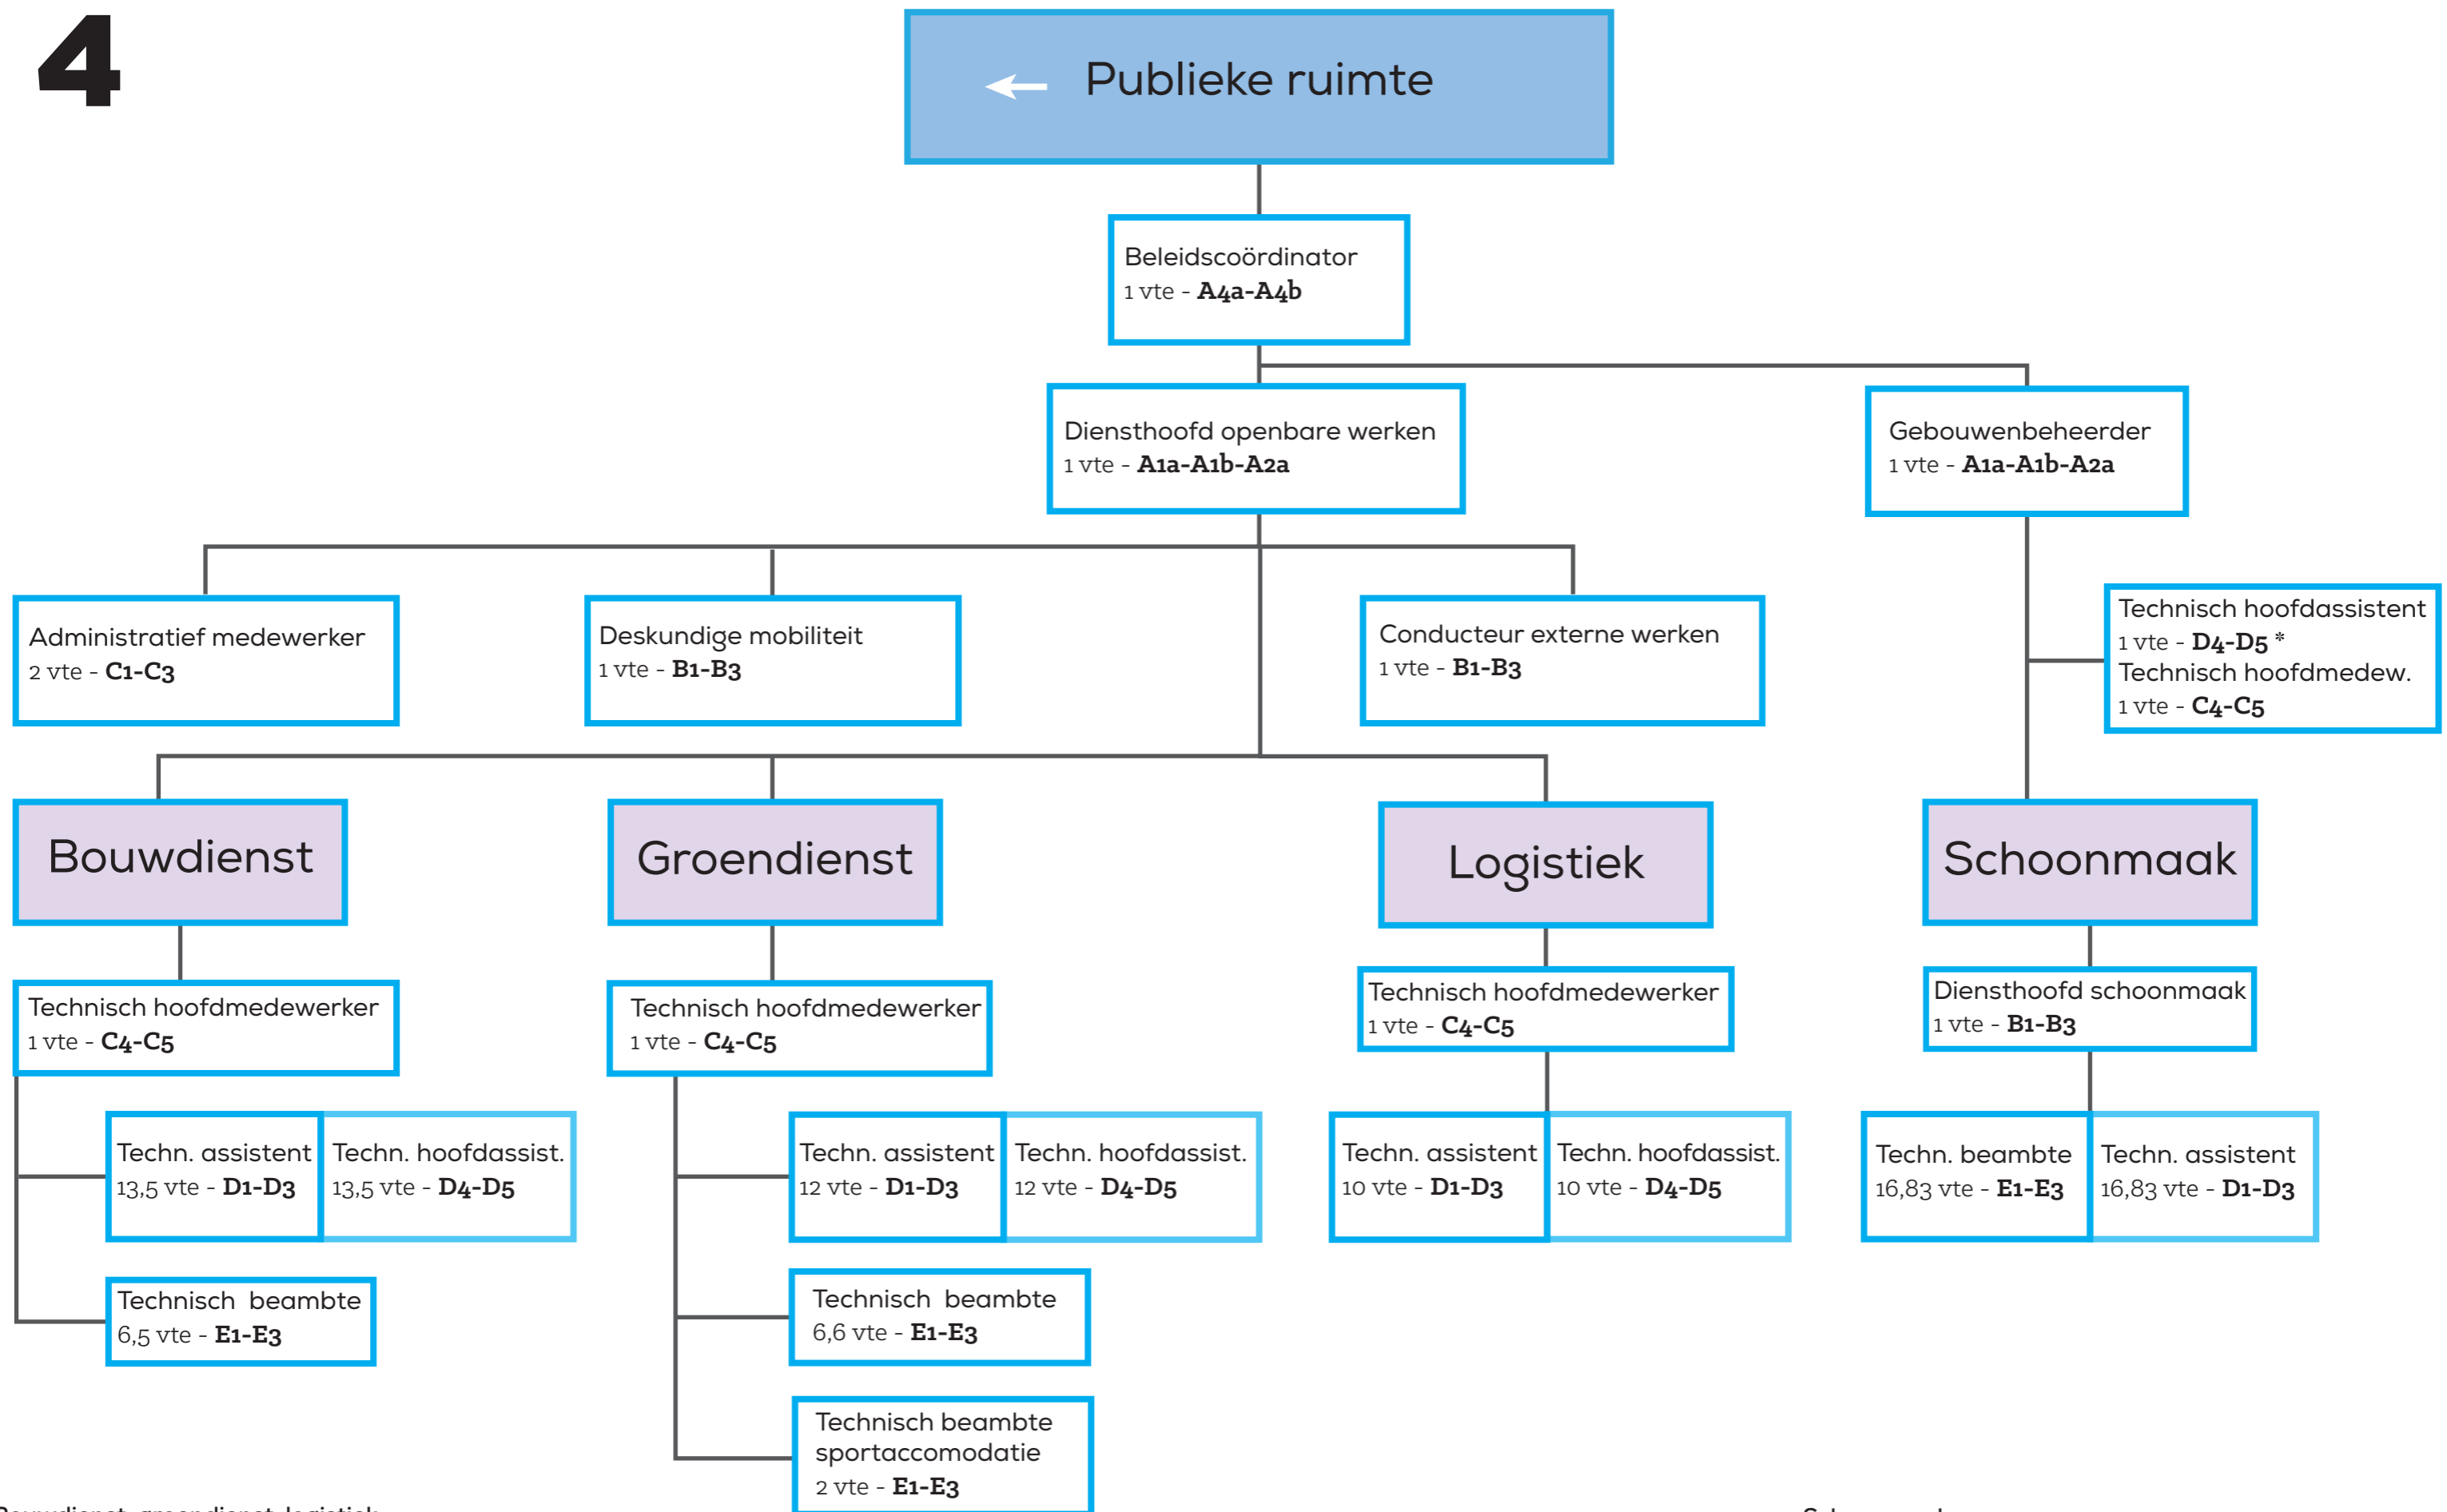

* Uitdovend

* Uitdovend

Bouwdienst, groendienst, logistiek:
 Alle functies op D1-D3 niveau worden ook voorzien op D4-D5 niveau (bevorderingsfuncties).
 Aanwervingen gebeuren op D1-D3 niveau, tenzij het functies zijn die een specifieke expertise vereisen.

Schoonmaak:
 Alle functies op E1-E3 niveau worden ook voorzien op D1-D3 niveau (bevorderingsfuncties).
 Aanwervingen gebeuren op steeds op E1-E3 niveau.

• Decretale titel is uitdovend
 (**) Uitdovend, in functie van opvangcentrum Oekraïeners