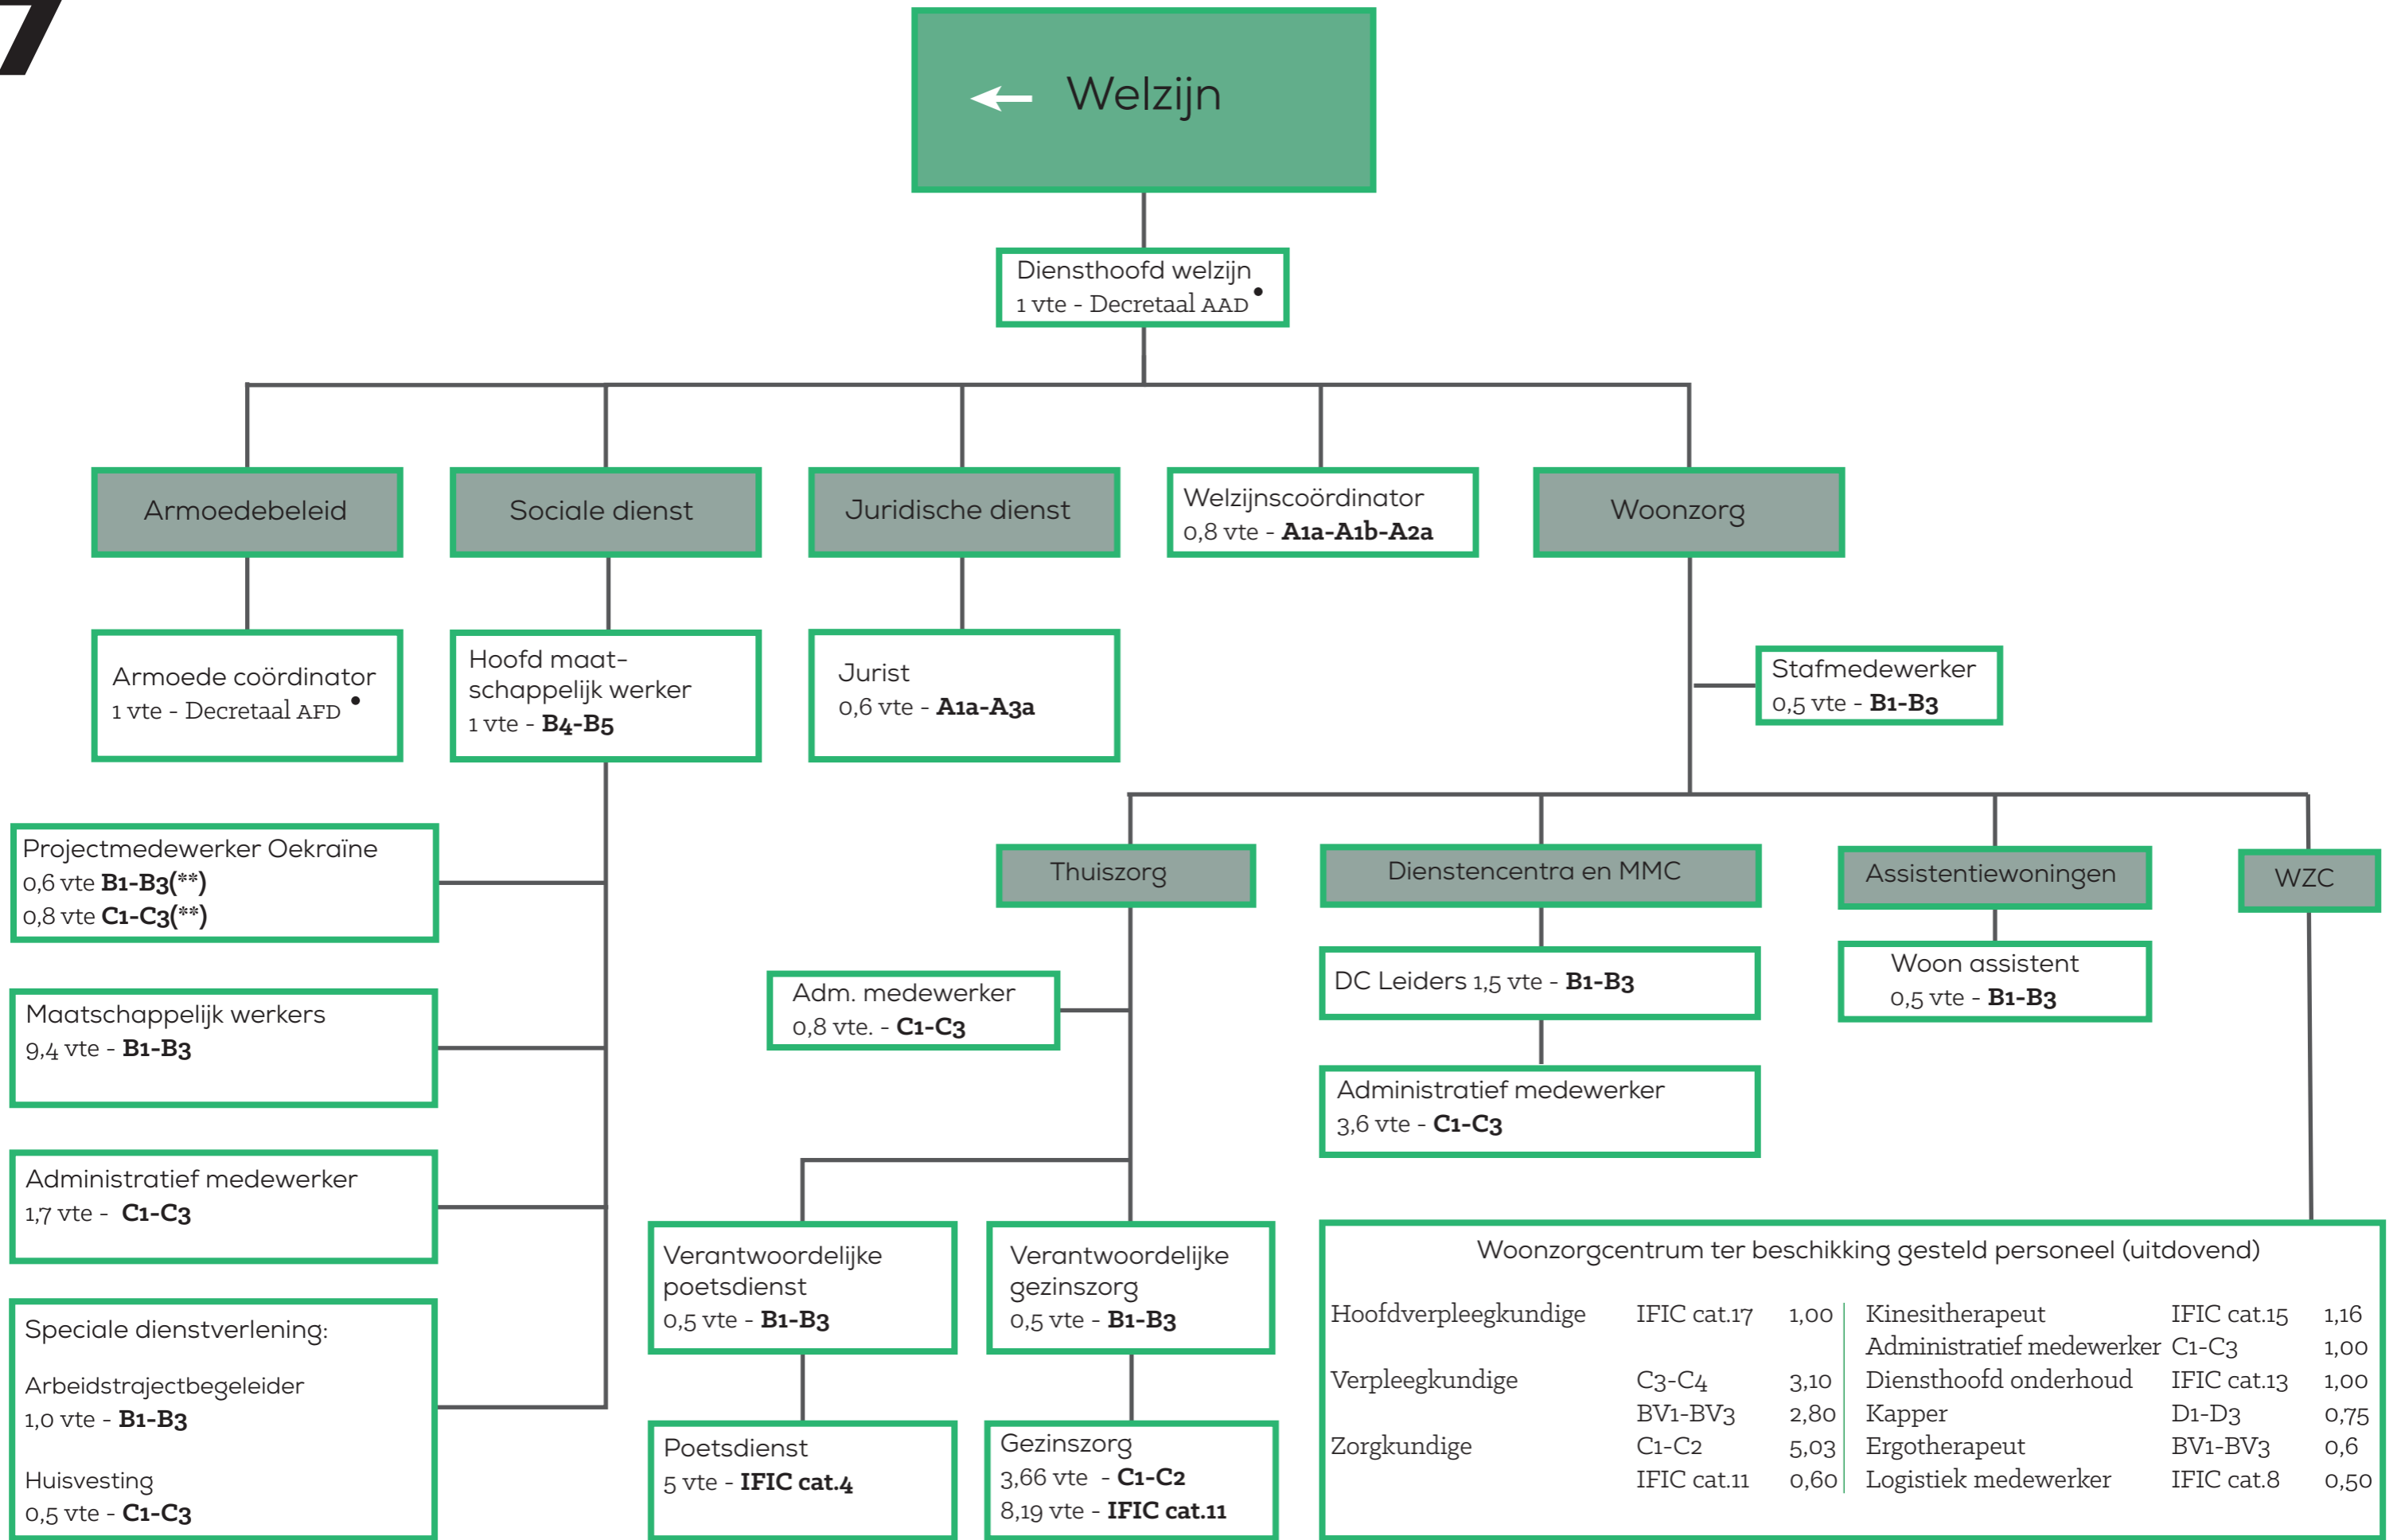

* Uitdovend

* Uitdovend

Bouwdienst, groendienst, logistiek:
 Alle functies op D1-D3 niveau worden ook voorzien op D4-D5 niveau (bevorderingsfuncties).
 Aanwervingen gebeuren op D1-D3 niveau, tenzij het functies zijn die een specifieke expertise vereisen.

Schoonmaak:
 Alle functies op E1-E3 niveau worden ook voorzien op D1-D3 niveau (bevorderingsfuncties).
 Aanwervingen gebeuren op steeds op E1-E3 niveau.

• Decretale titel is uitdovend
 (**) Uitdovend, in functie van opvangcentrum Oekraïeners