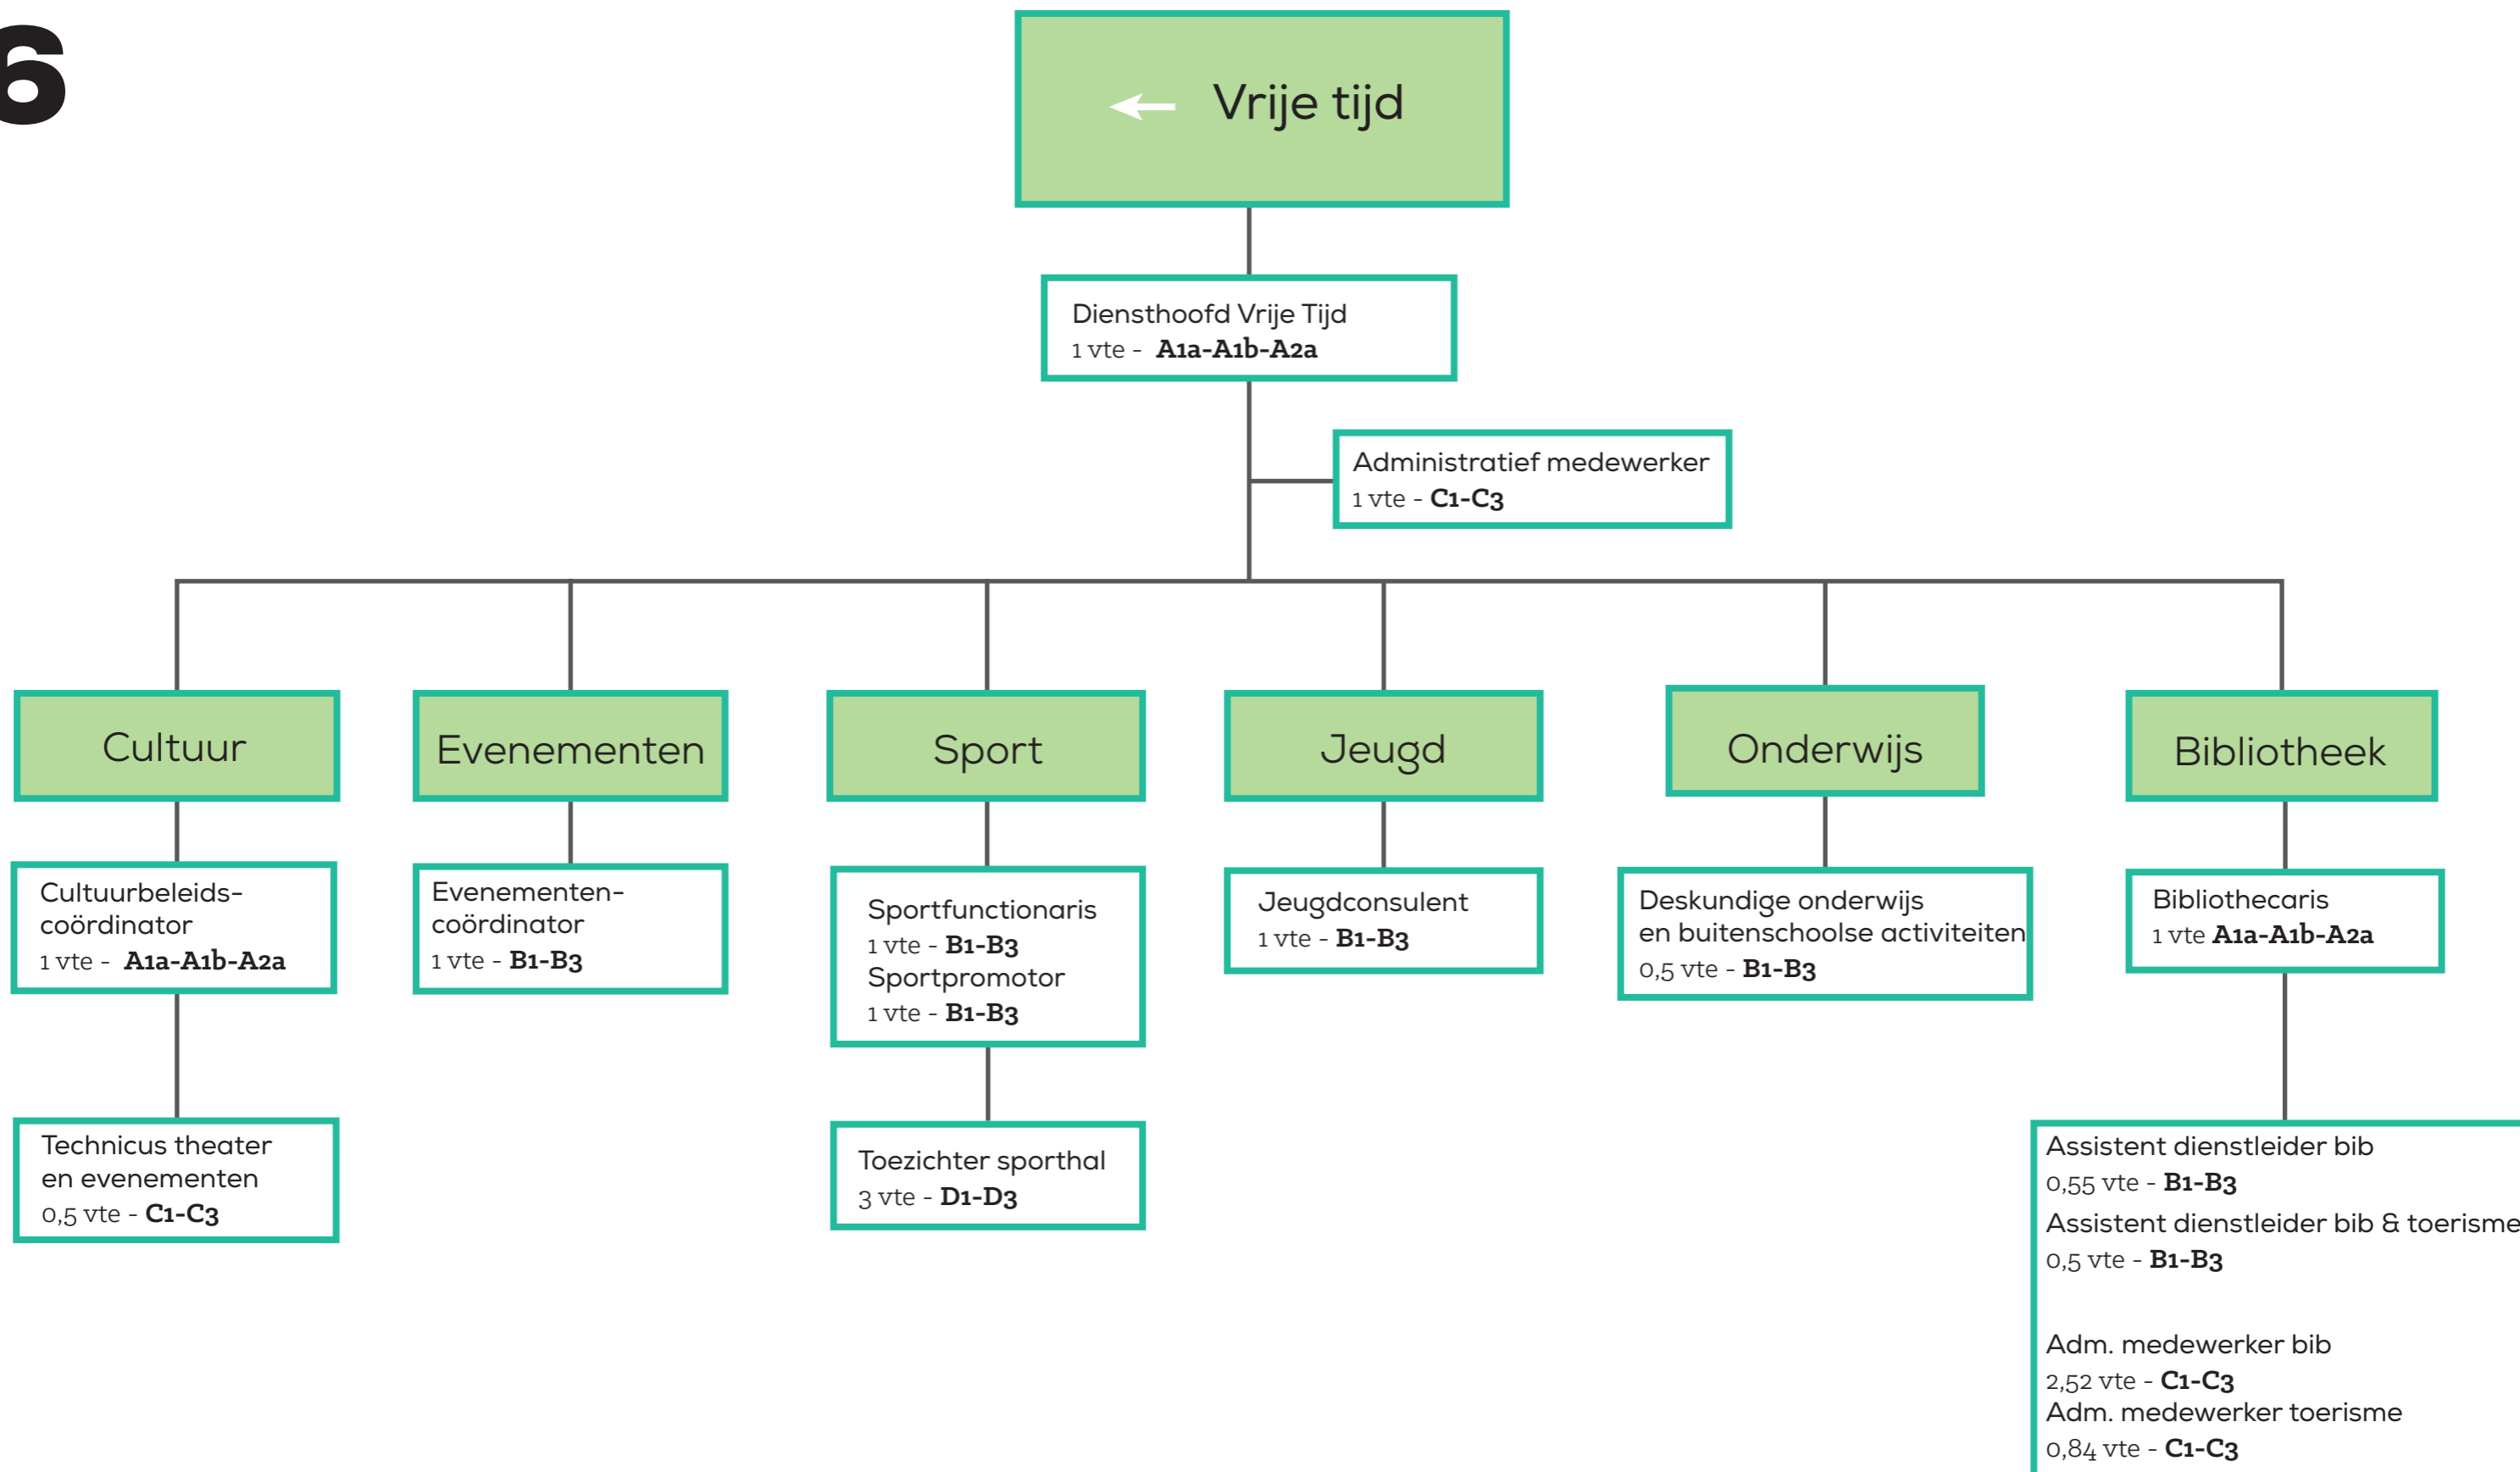

* Uitdovend

* Uitdovend

Bouwdienst, groendienst, logistiek:
 Alle functies op D1-D3 niveau worden ook voorzien op D4-D5 niveau (bevorderingsfuncties).
 Aanwervingen gebeuren op D1-D3 niveau, tenzij het functies zijn die een specifieke expertise vereisen.

Schoonmaak:
 Alle functies op E1-E3 niveau worden ook voorzien op D1-D3 niveau (bevorderingsfuncties).
 Aanwervingen gebeuren op steeds op E1-E3 niveau.

• Decretale titel is uitdovend
 (**) Uitdovend, in functie van opvangcentrum Oekraïeners